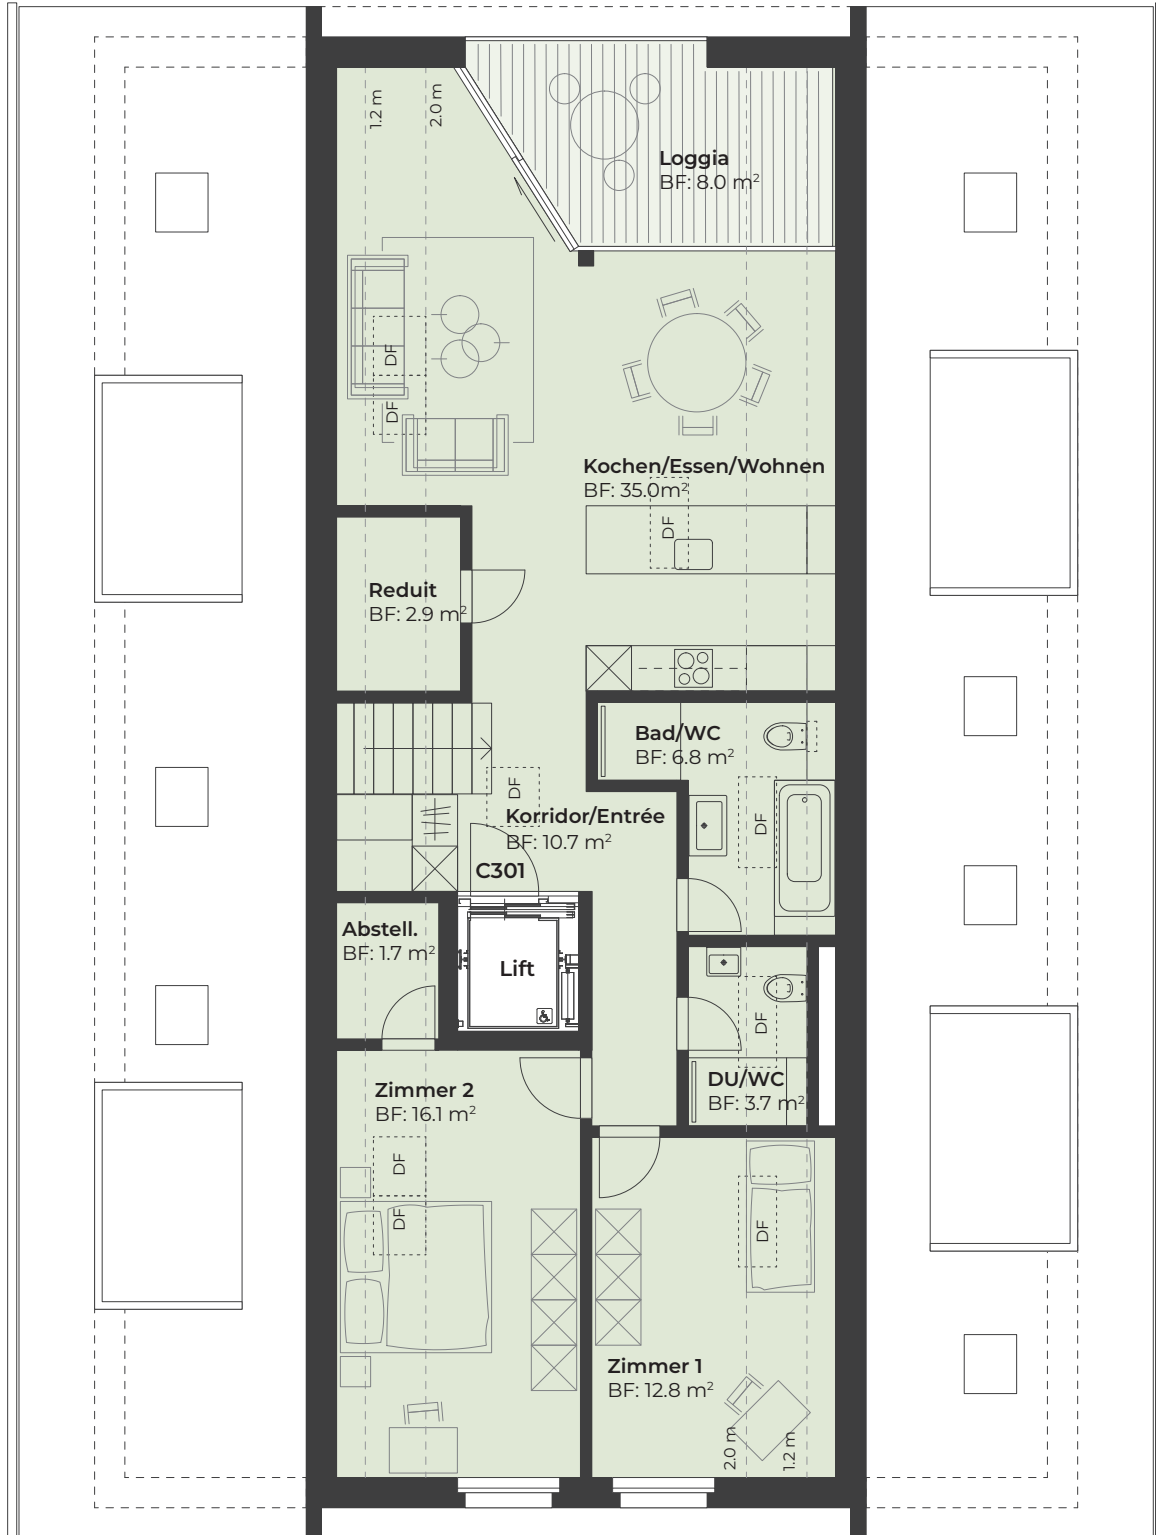

HAUS C

WHG C301

3.5-Zimmerwohnung

Wohnfläche 98.9 m²

Aussenfläche 8.0 m²

Masstab 1:100